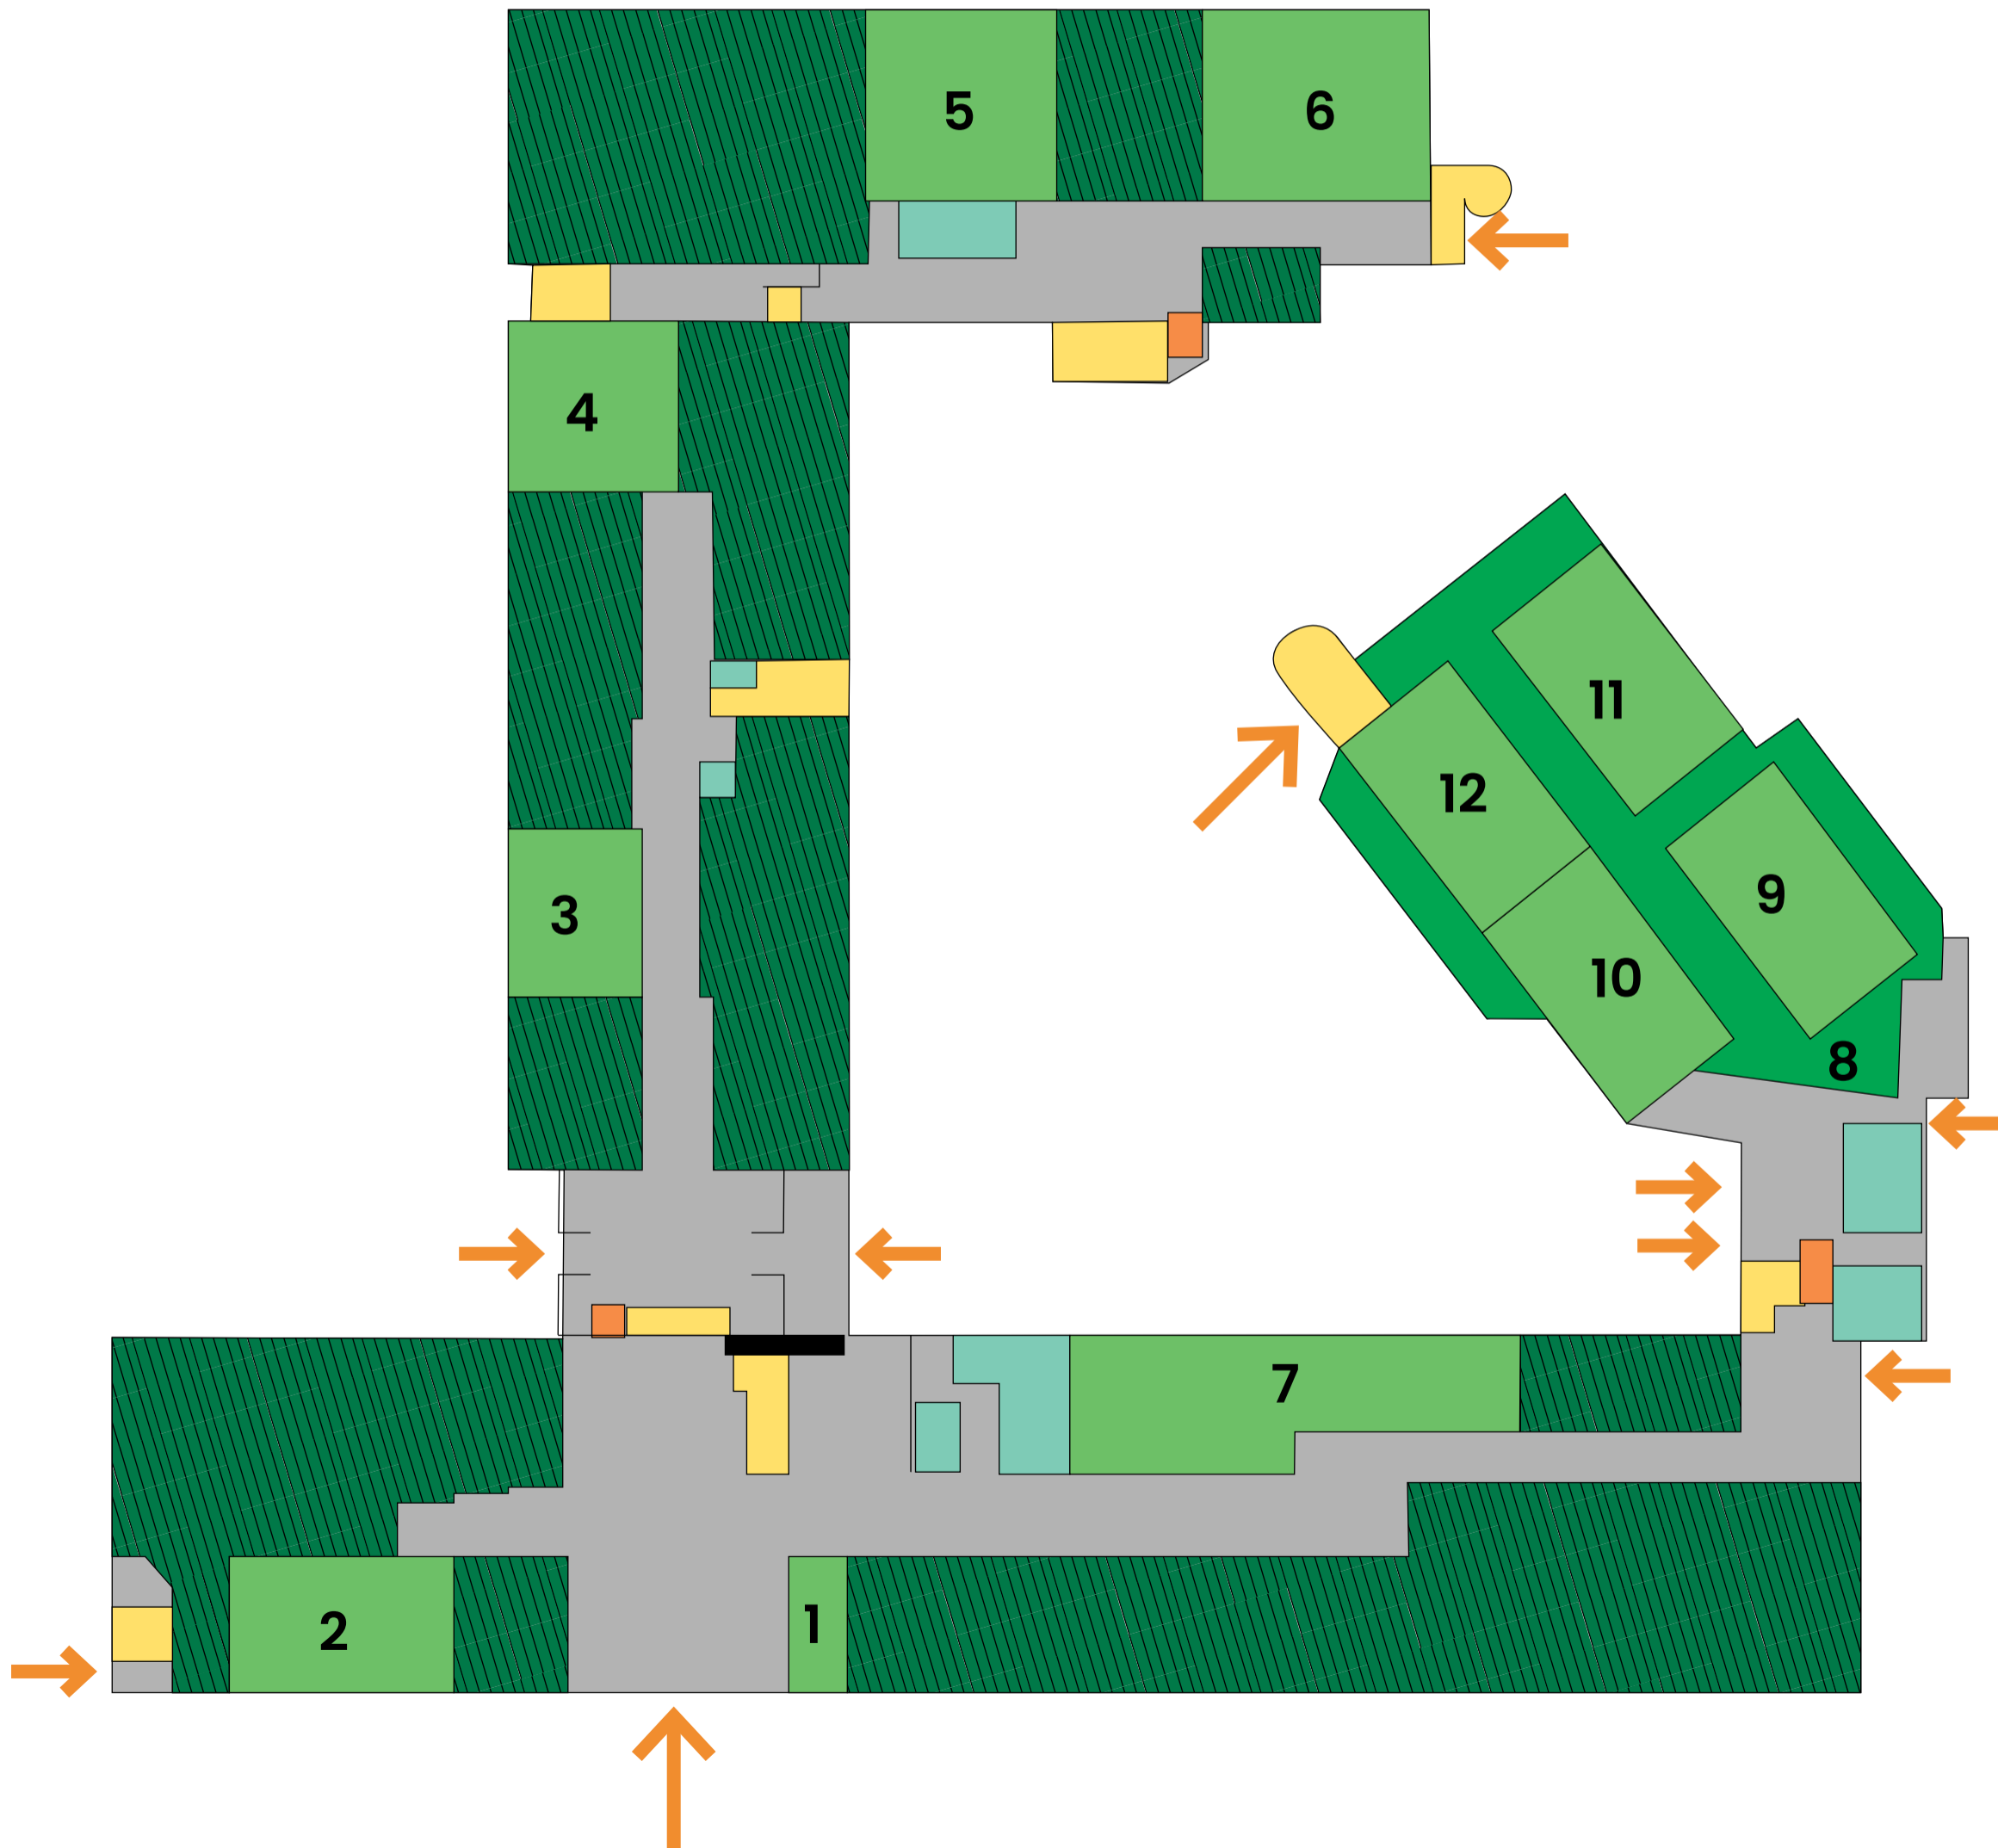

## Wärtsilä-kampus

Wärtsilä Campus

1. Infopiste  
Info
2. Luokkahuone 101a, 1. Kerros  
Classroom 101a, 1st Floor
3. Luokkahuone 140, 1. Kerros  
Classroom 140, 1st Floor
4. Luokkahuone 146, 1. Kerros  
Classroom 146, 1st Floor
5. Luokkahuone TU120, 1. kerros  
Classroom TU120, 1st floor
6. Luokkahuone TU116, 1. kerros  
Classroom TU116, 1st floor
7. Luokkahuone 026, pohjakerros  
Classroom 026, bottom floor
8. Ravintola Wire  
Food & Co Restaurant Wire
9. Luokkahuone 212, 2. Kerros  
Classroom 212, 2nd Floor
10. Luokkahuone 213, 2. Kerros  
Classroom 213, 2nd Floor
11. Luokkahuone 214, 2. Kerros  
Classroom 214, 2nd Floor
12. Luokkahuone 215, 2. Kerros  
Classroom 215, 2nd Floor

-  Hissi  
Elevator
-  WC-tilat  
Bathrooms
-  Portaat  
Staircase